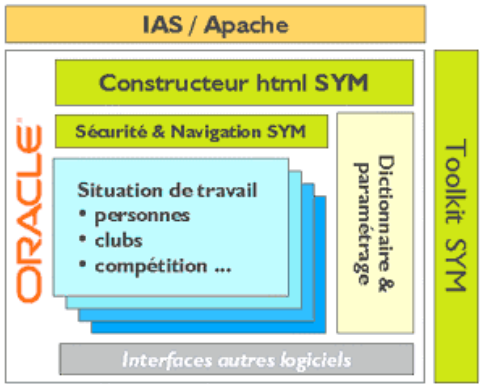

## Une couverture globale de la gestion sportive

### Par les Centres de Gestion

- Affiliation et suivi de l'activité des clubs.
- Classement des terrains.
- Suivi des personnes : joueurs, arbitres, dirigeants, contrôleurs, médecins, délégués, cadres techniques ...
- Délivrance des différentes licences.
- Organisation des compétitions - équipes, calendriers, désignations, résultats, classements, challenges...
- Suivi des matches et de la discipline.
- Préparation et suivi des dossiers en commission.
- Extraction de données vers des outils bureautiques, *excel, word* ...
- Alimentation d'un logiciel comptable
- Production de licences sur supports électronique pouvant être couplée avec des opérations marketing de sponsor.
- Formatage des informations sportives vers le minitel, vers le journal officiel ou vers tout site Internet.

Annotations on the screenshot:

- Outils génériques**: Points to the top navigation bar.
- Situation de travail**: Points to the left sidebar menu.
- Menu**: Points to the main menu items.
- Dossier en cours**: Points to the 'Licences club' header.
- Document ouvert**: Points to the 'Licences club' content area.
- Saisie en mode formulaire**: Points to the form fields for license management.
- Grille interactive modifiable**: Points to the table listing license data.
- Hypers liens**: Points to the bottom navigation bar.

## Architecture 3 tiers client léger

- Base de données Oracle
- Serveur d'application IAS
- Applicatif PL/SQL
- Composants et toolkit SYM®
- Réseau virtuel privé VPN
- PC Pentium II 64 Mo RAM
- Navigateur Web IE4+